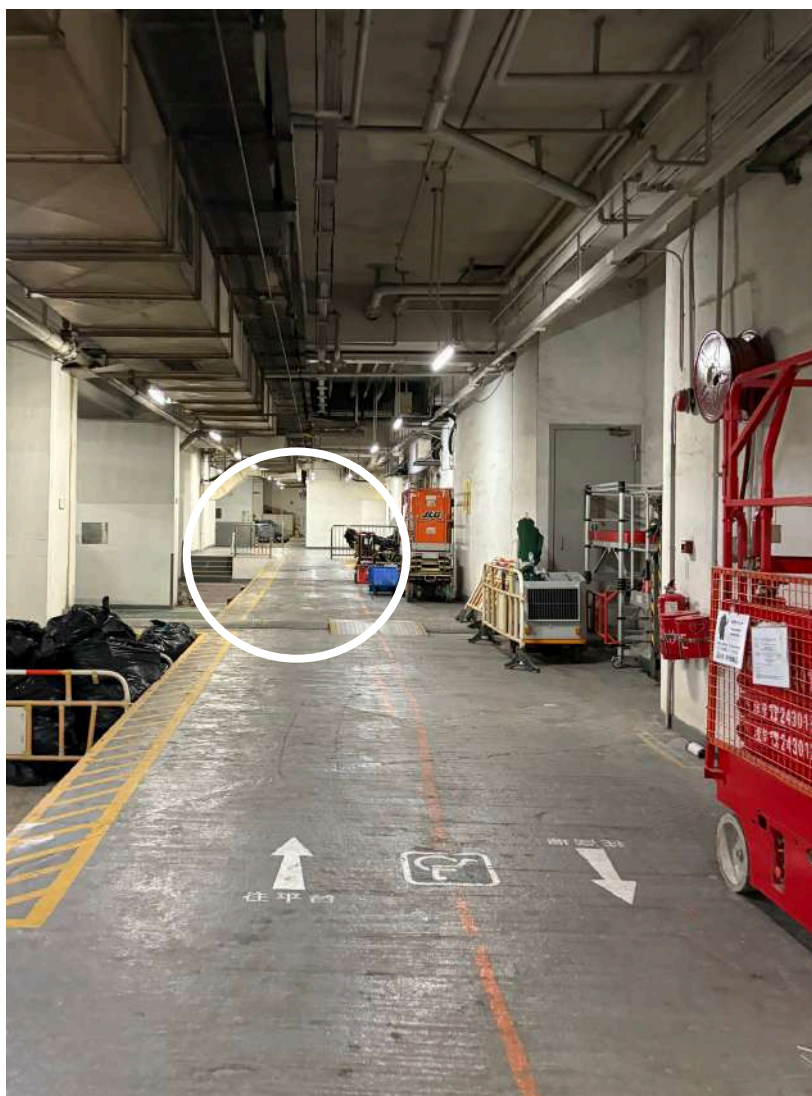

無障礙通道 由藍田港鐵站往中心

1. 藍田地鐵站A出口 Yamazaki 山崎 麵包店旁邊轉右，直走

2. 於此門進入，隨指示方向走

3.按 6 字往上

4.出升降機後轉右直走，可沿地上橙色直線

5.一直到斜坡位置向下

6.沿箭咀方向離開停車場

7.於停車場出口過馬路，轉左直走

8.經過右面的噴水池，繼續直走

9. 見到更亭後右轉，直走

10. 直行至見到地鐵站標誌；並到站口旁的小路

11.於小路盡頭右轉

12.穿過鐵閘右轉；沿著茜發道於香港紅十字會雅麗珊郡主學校前的路口轉入