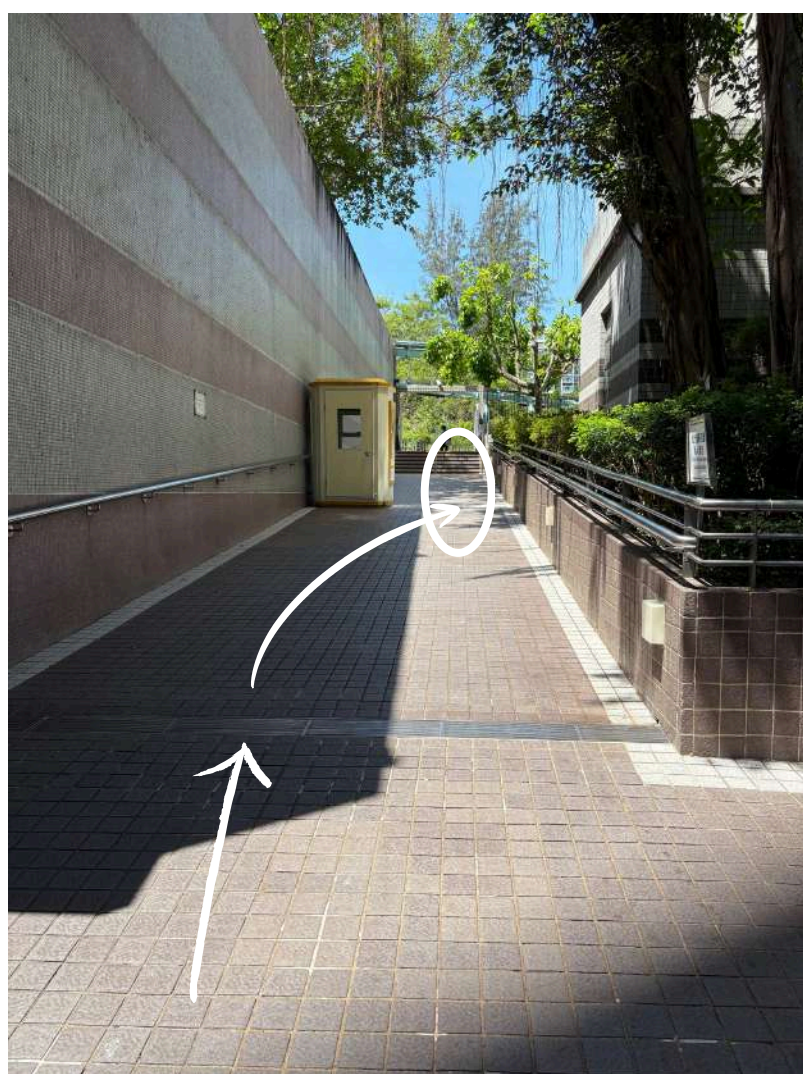

8.經過右面的噴水池，繼續直走

9. 見到更亭後右轉，直走

10. 直行至見到地鐵站標誌；並到站口旁的小路

11.於小路盡頭右轉

12.穿過鐵閘右轉；沿著茜發道於香港紅十字會雅麗珊郡主學校前的路口轉入