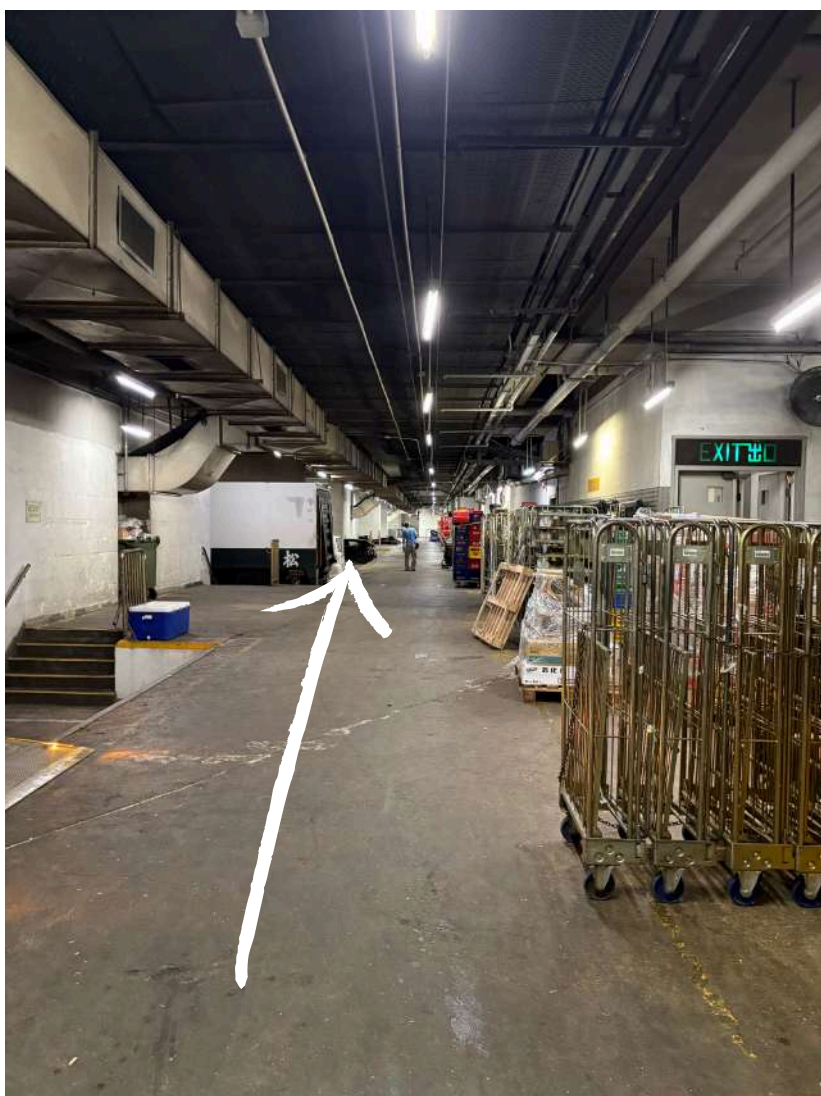

無障礙通道 由藍田港鐵站往中心

1. 藍田地鐵站A出口 Yamazaki 山崎 麵包店旁邊轉右，直走

2. 於此門進入，隨指示方向走

3.按 6 字往上

4.出升降機後轉右直走，可沿地上橙色直線

5.一直到斜坡位置向下

6.沿箭咀方向離開停車場

7.於停車場出口過馬路，轉左直走

8.經過右面的噴水池，繼續直走

9. 見到更亭後右轉，直走

10. 直行至見到地鐵站標誌；並到站口旁的小路

11.於小路盡頭右轉

12.穿過鐵閘右轉；沿著茜發道於香港紅十字會雅麗珊郡主學校前的路口轉入