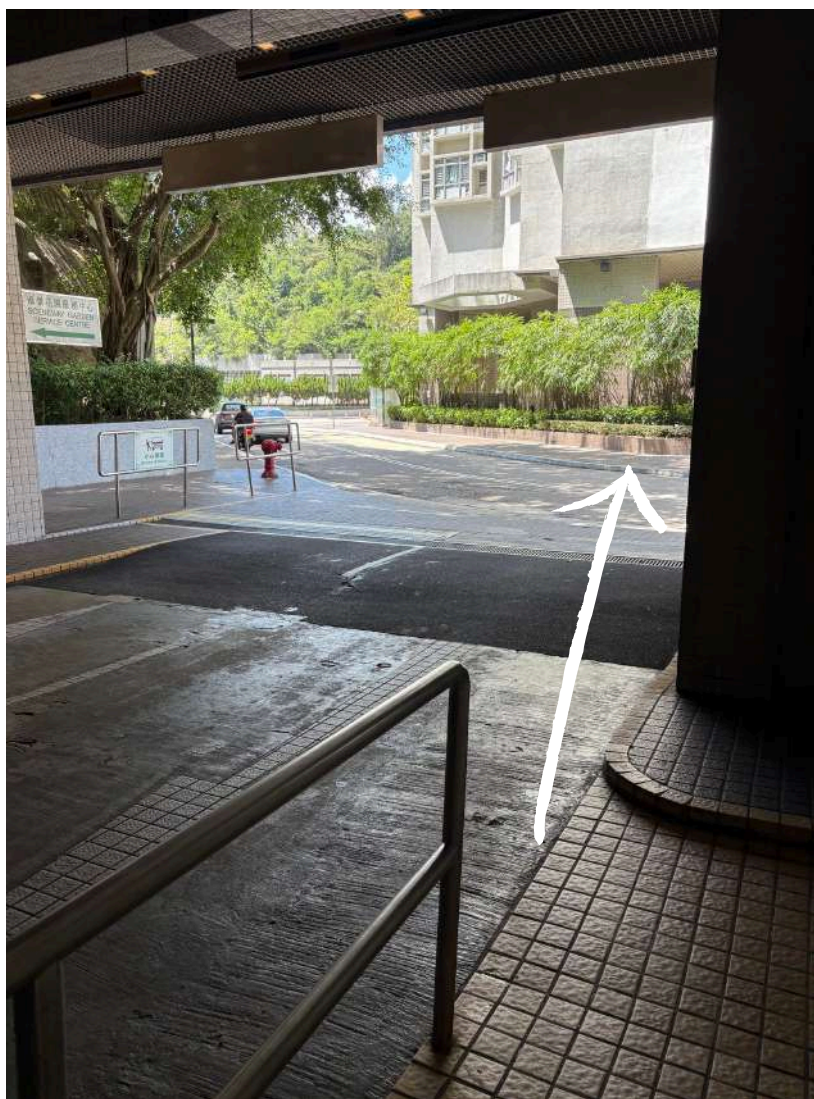

無障礙通道 由藍田港鐵站往中心

1. 藍田地鐵站A出口 Yamazaki 山崎 麵包店旁邊轉右，直走

2. 於此門進入，隨指示方向走

3.按 6 字往上

4.出升降機後轉右直走，可沿地上橙色直線

5.一直到斜坡位置向下

6.沿箭咀方向離開停車場

7.於停車場出口過馬路，轉左直走

8.經過右面的噴水池，繼續直走

9. 見到更亭後右轉，直走

10. 直行至見到地鐵站標誌；並到站口旁的小路

11.於小路盡頭右轉

12.穿過鐵閘右轉；沿著茜發道於香港紅十字會雅麗珊郡主學校前的路口轉入