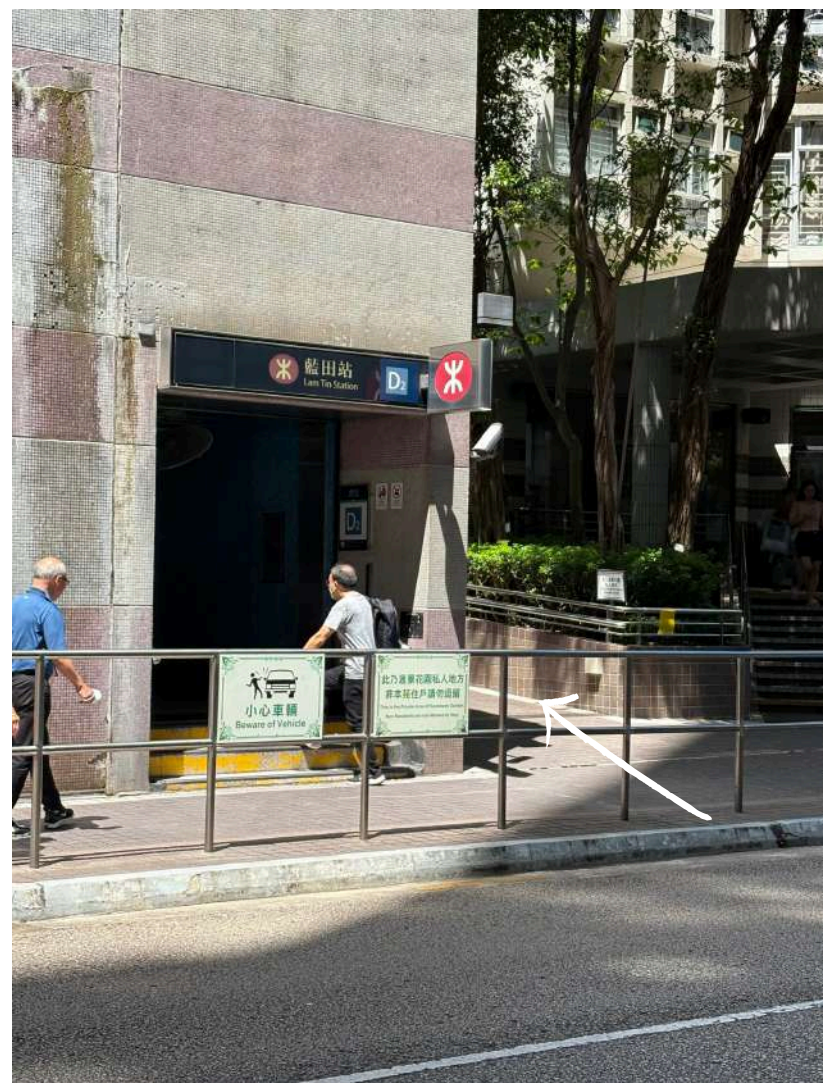

無障礙通道 由藍田港鐵站往中心

1. 藍田地鐵站A出口 Yamazaki 山崎 麵包店旁邊轉右，直走

2. 於此門進入，隨指示方向走

3.按 6 字往上

4.出升降機後轉右直走，可沿地上橙色直線

5.一直到斜坡位置向下

6.沿箭咀方向離開停車場

7.於停車場出口過馬路，轉左直走

8.經過右面的噴水池，繼續直走

9. 見到更亭後右轉，直走

10. 直行至見到地鐵站標誌；並到站口旁的小路

11.於小路盡頭右轉

12.穿過鐵閘右轉；沿著茜發道於香港紅十字會雅麗珊郡主學校前的路口轉入