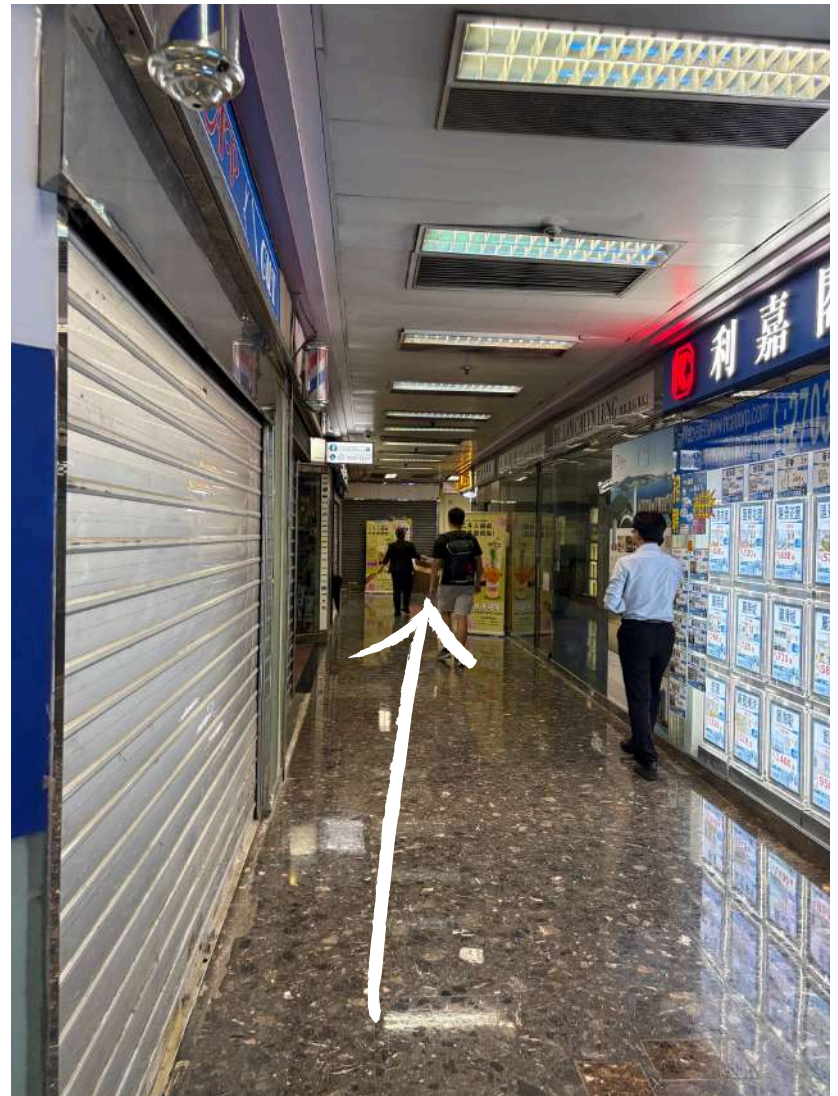

無障礙通道 由藍田港鐵站往中心

1. 藍田地鐵站A出口 Yamazaki 山崎 麵包店旁邊轉右，直走

2. 於此門進入，隨指示方向走

3.按 6 字往上

4.出升降機後轉右直走，可沿地上橙色直線

5.一直到斜坡位置向下

6.沿箭咀方向離開停車場

7.於停車場出口過馬路，轉左直走

8.經過右面的噴水池，繼續直走

9. 見到更亭後右轉，直走

10. 直行至見到地鐵站標誌；並到站口旁的小路

11.於小路盡頭右轉

12.穿過鐵閘右轉；沿著茜發道於香港紅十字會雅麗珊郡主學校前的路口轉入